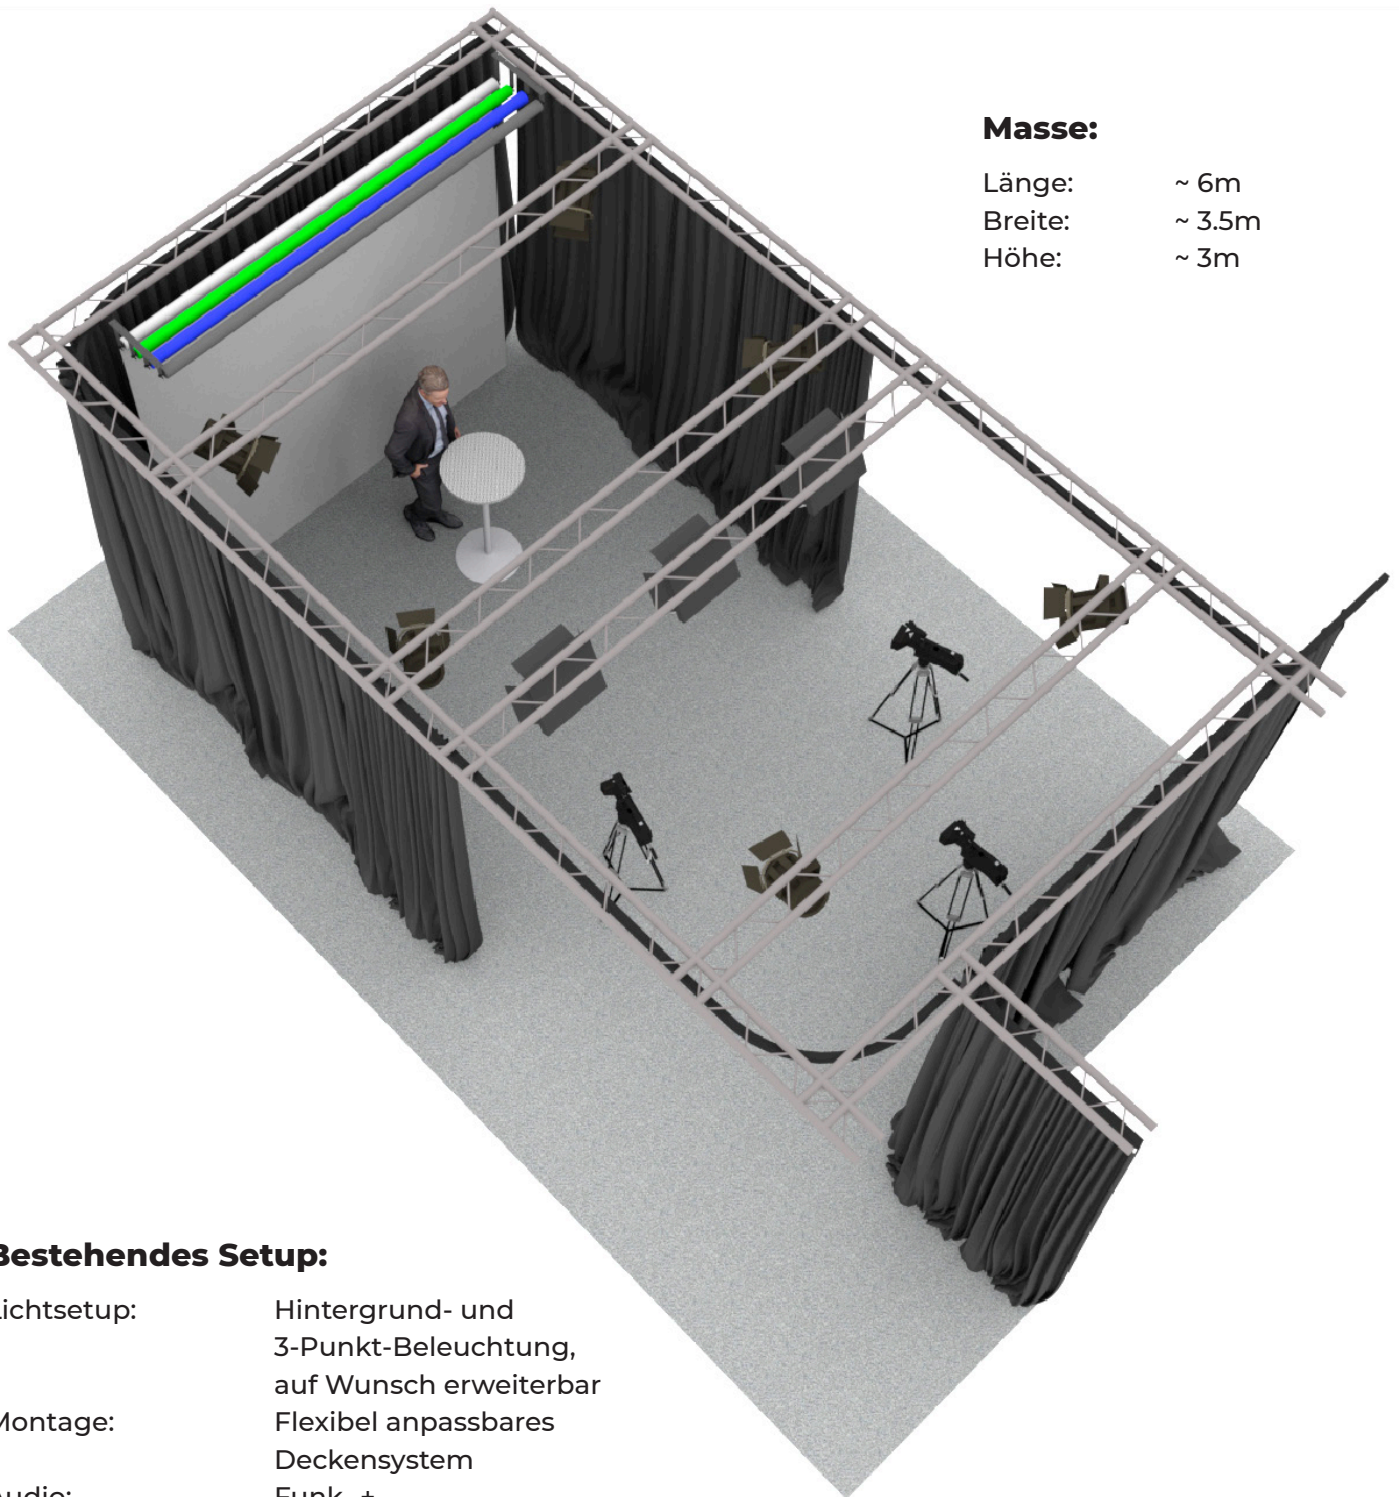

Factsheet yoveo Studio

Richtistrasse 2
8304 Wallisellen

Masse:

Länge: ~ 6m
Breite: ~ 3.5m
Höhe: ~ 3m

Bestehendes Setup:

Lichtsetup: Hintergrund- und 3-Punkt-Beleuchtung, auf Wunsch erweiterbar
Montage: Flexibel anpassbares Deckensystem
Audio: Funk- + Richtmikrofonierung
Livesystem: vMix vorinstalliert über Windows

4 fix installierte Hintergrundfarben (weiss, schwarz, grün, blau), auf Wunsch anpassbar.

Kaffeemaschine und Lounge mit Billardtisch für Ihre Gäste und das Team stehen bereit.

Kontakt:

yoveo AG
044 575 20 40
production@yoveo.ch